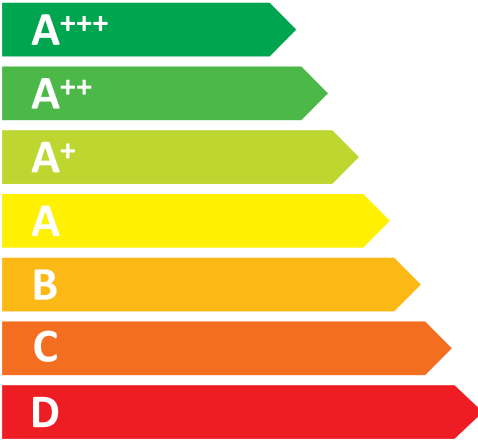

ENERG

енергия · ενεργεια

EDI618A5BO

Electrolux

916099866

ENERGIA · ЕНЕРГИЯ · ΕΝΕΡΓΕΙΑ
ENERGIJA · ENERGY · ENERGIE
ENERGI

177
kWh/annum

175
min/cycle*